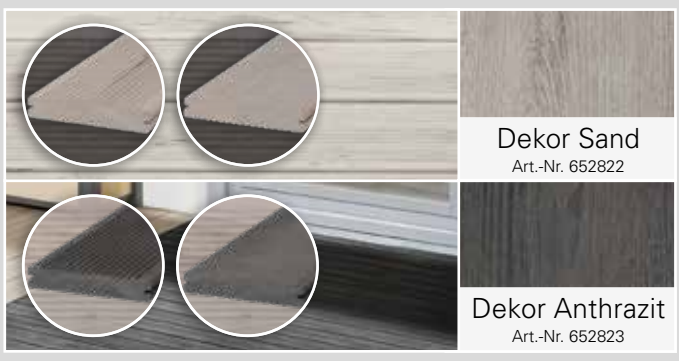

▲ Die aufgeführten Artikel sind nur in Bad Rappenau, Eppingen und Sinsheim erhältlich. ▲

Wetterfest & Pflegeleicht!

AKTUELLE ANGEBOTE – BAU & GARTEN SPEZIAL – BAD RAPPENAU • EPPINGEN • SINSHEIM

Dekor Sand
Art.-Nr. 652822