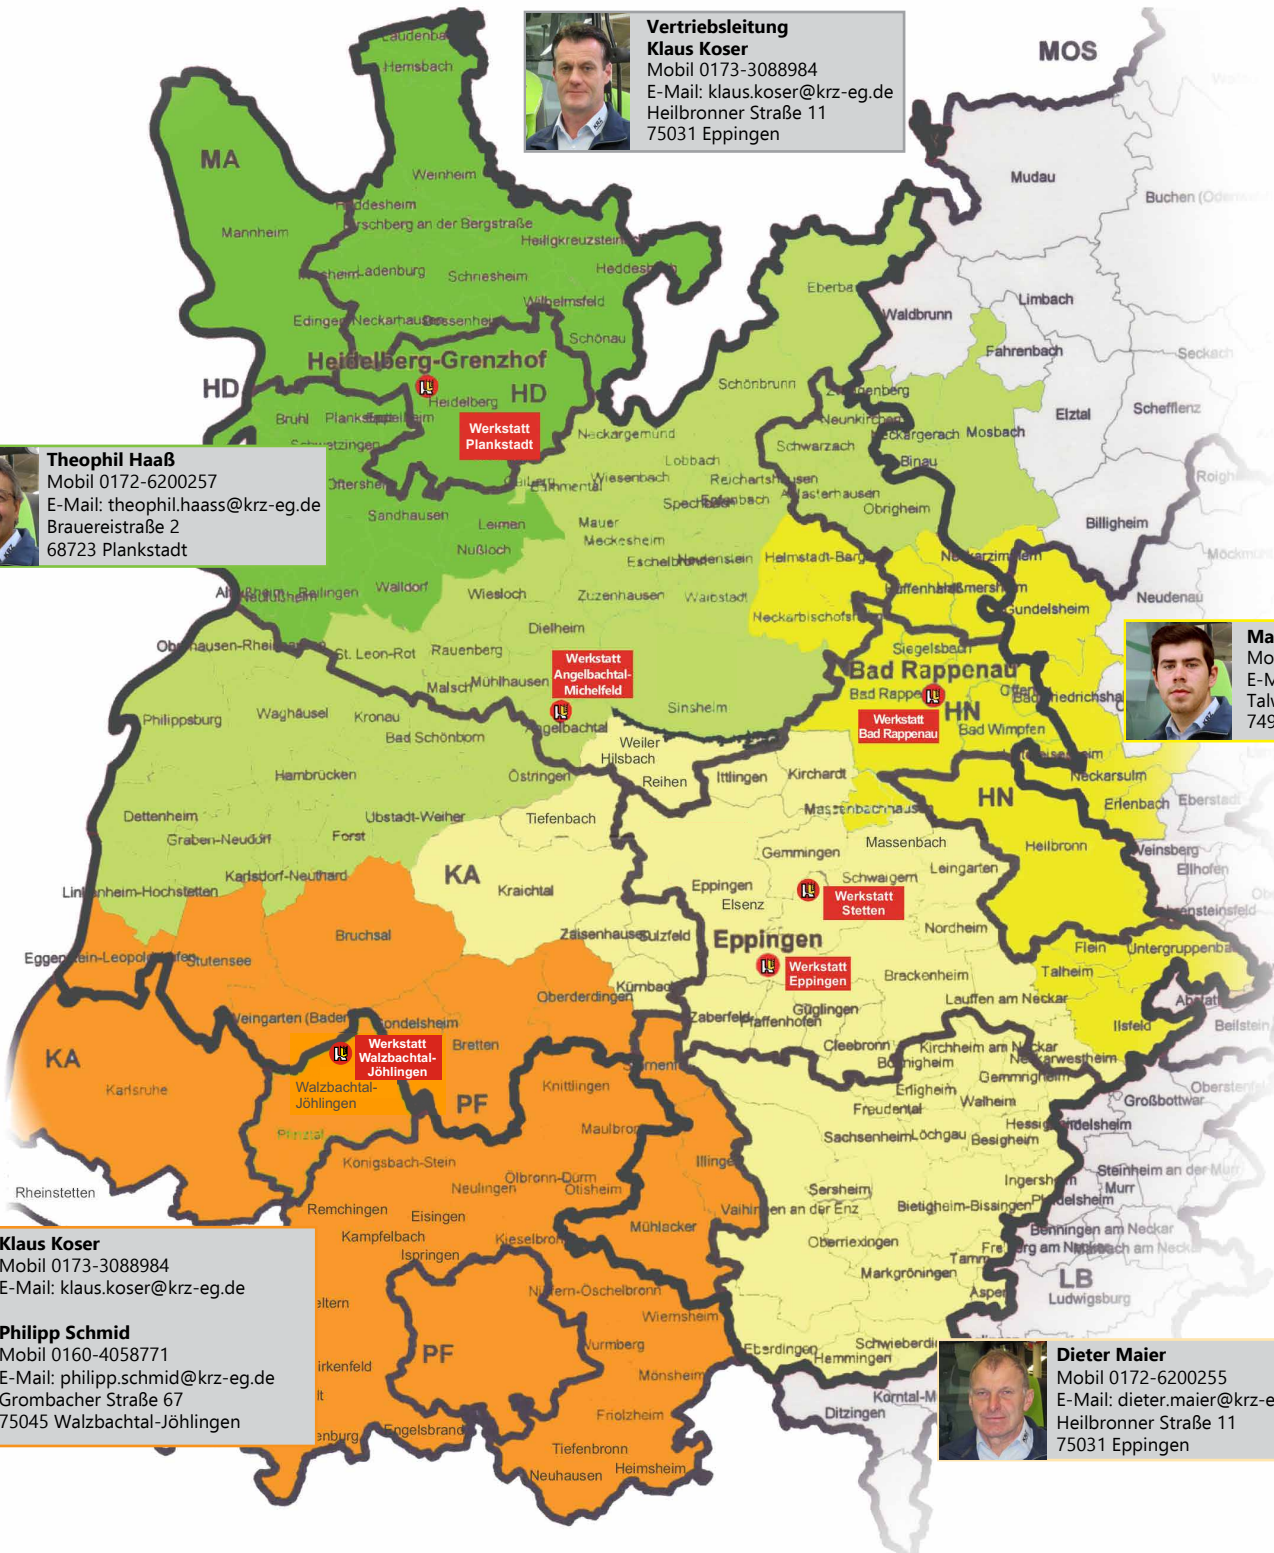

Vertriebsleitung
Klaus Koser
Mobil 0173-3088984
E-Mail: klaus.koser@krz-eg.de
Heilbronner Straße 11
75031 Eppingen

Theophil Haab
Mobil 0172-6200257
E-Mail: theophil.haab@krz-eg.de
Brauereistraße 2
68723 Plankstadt

Marvin Linse
Mobil 0173-3402469
E-Mail: marvin.linse@krz-eg.de
Talweg 1
74906 Bad Rappenau

Dieter Maier
Mobil 0172-6200255
E-Mail: dieter.maier@krz-eg.de
Heilbronner Straße 11
75031 Eppingen

Philipp Schmid
Mobil 0160-4058771
E-Mail: philipp.schmid@krz-eg.de
Grombacher Straße 67
75045 Walzbachtal-Jöhlingen

Klaus Koser
Mobil 0173-3088984
E-Mail: klaus.koser@krz-eg.de

Unsere Landtechnik-Stützpunkte

Heilbronner Straße 11
75031 Eppingen
Tel. 0 72 62 / 922-123

Talweg 1
74906 Bad Rappenau
Tel. 0 72 64 / 929-357

Luisenstraße 11
74918 Angelbachtal-Michelfeld
Tel. 0 72 65 / 91 98 837

Brauereistraße 2
68723 Plankstadt
Tel. 0 62 02 / 9 45 82-0

Tiergärten 2
74193 Stetten Stadt Schwaigern
Tel. 0 71 38 / 932-200

Grombacher Straße 67
75045 Walzbachtal-Jöhlingen
Tel. 0 72 03 / 4 39 50 83